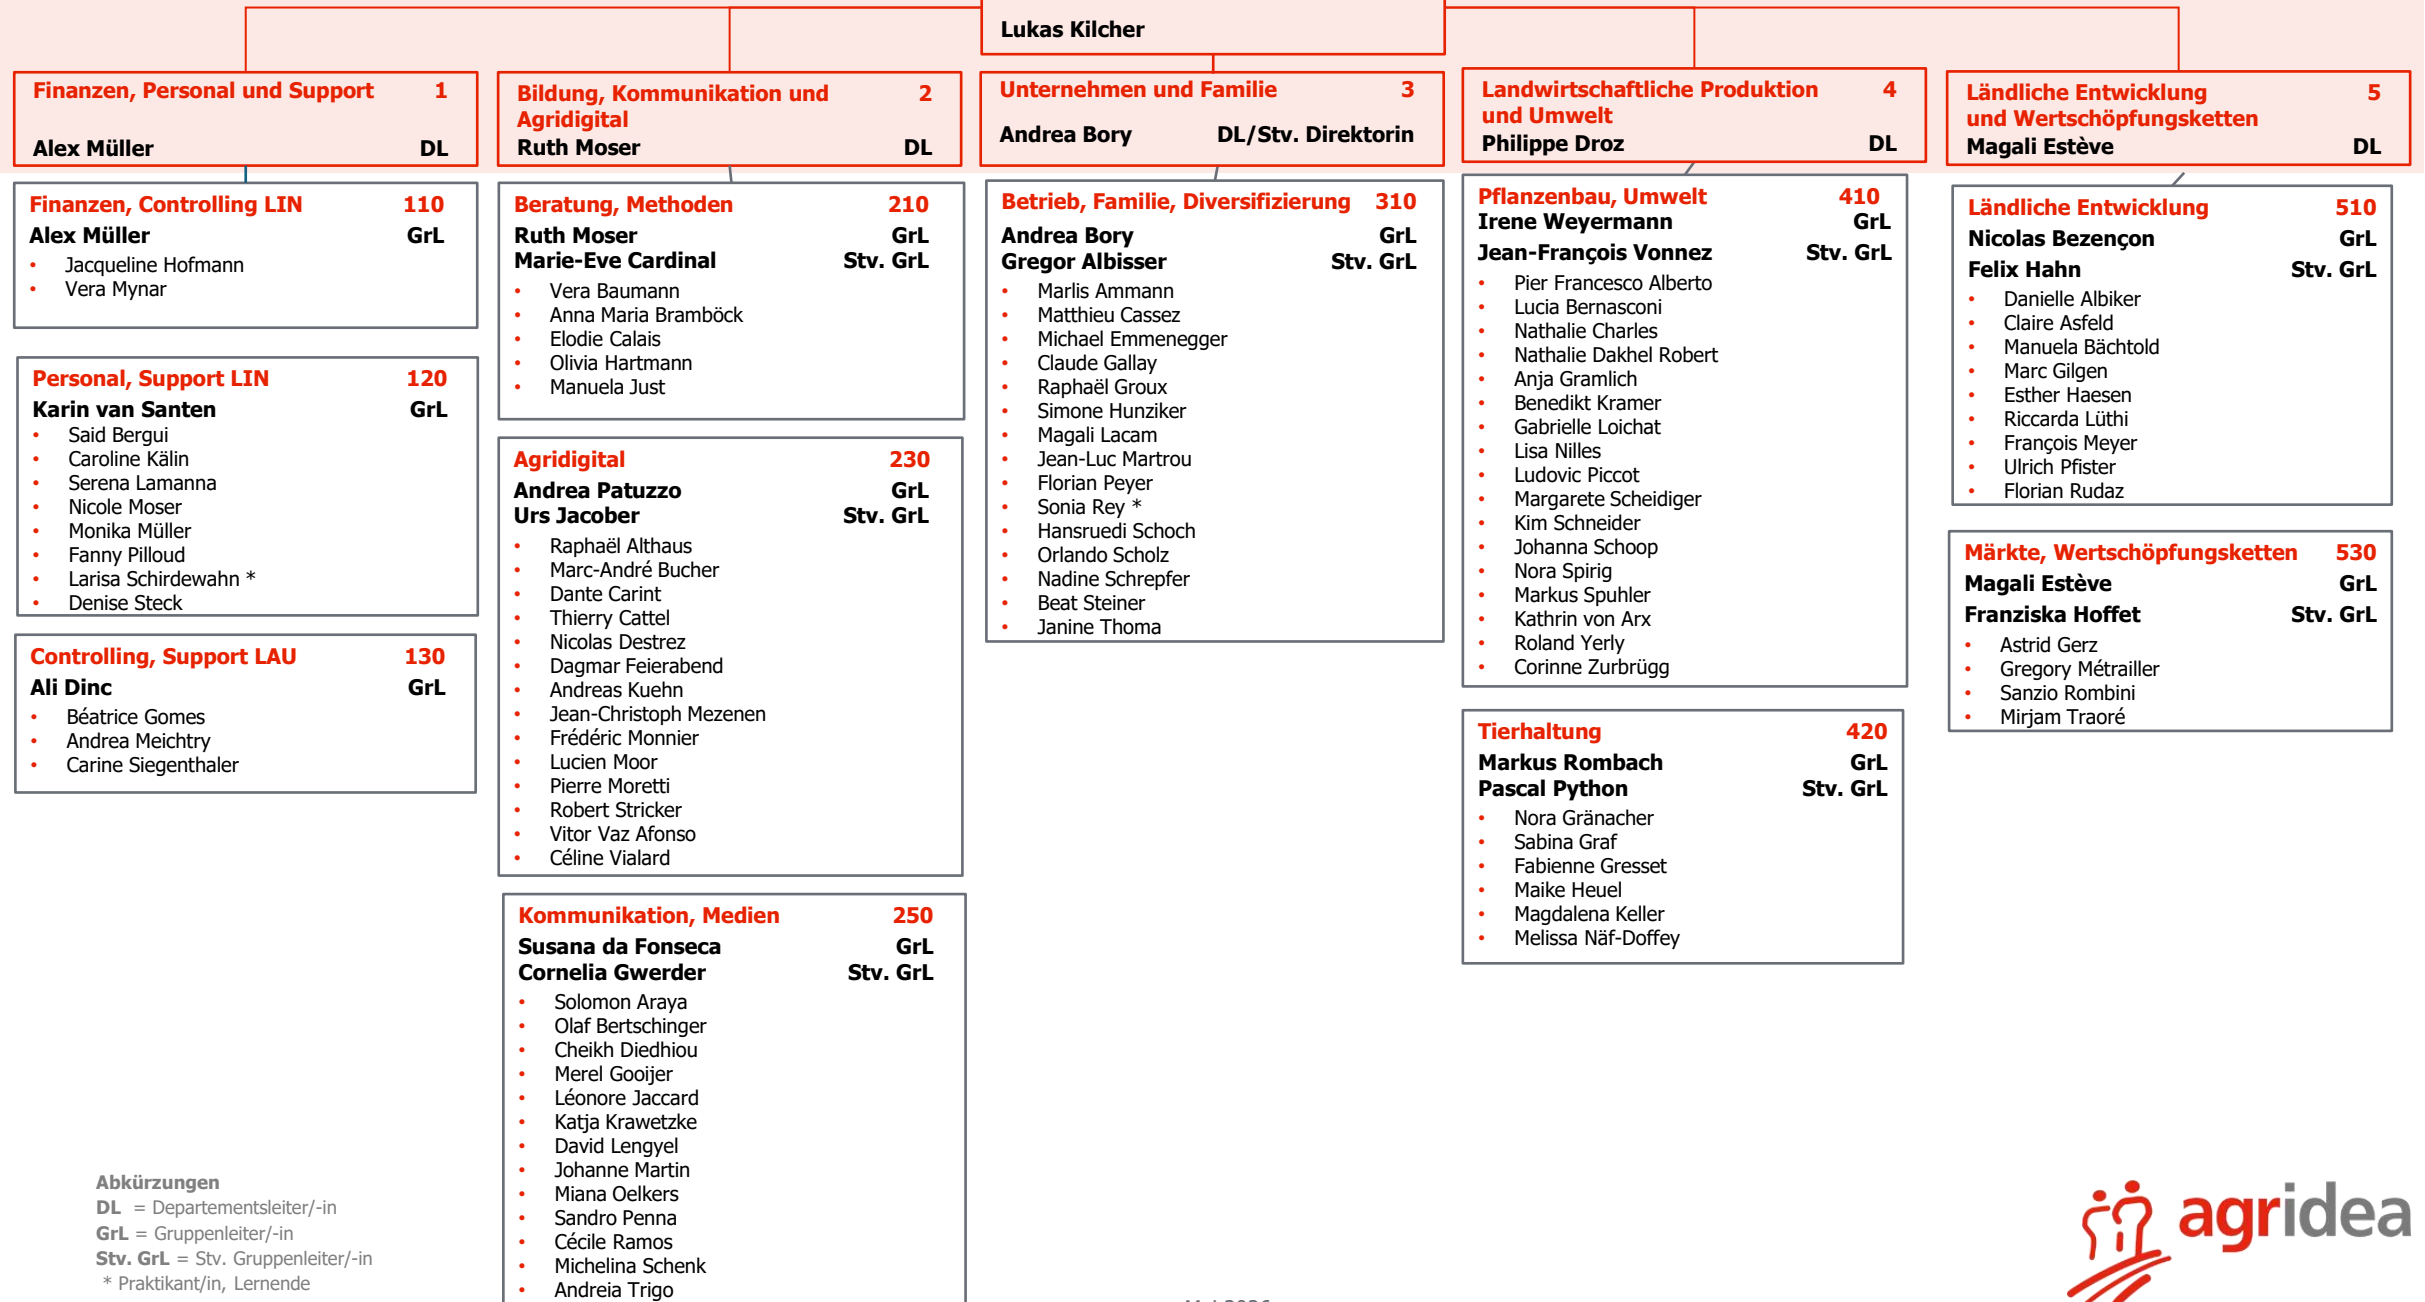

Geschäftsleitung

Direktion

Lukas Kilcher

Abkürzungen

DL = Departementsleiter/-in

GrL = Gruppenleiter/-in

Stv. GrL = Stv. Gruppenleiter/-in

* Praktikant/in, Lernende