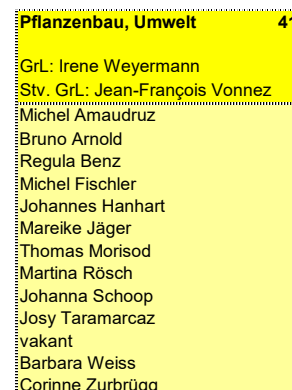

Organigramm AGRIDEA per  
 01.02.2019

Abkürzungen  
 DL = Departementsleiter/in  
 GrL = Gruppenleiter/in  
 Stv. GrL = Stv. Gruppenleiter/in