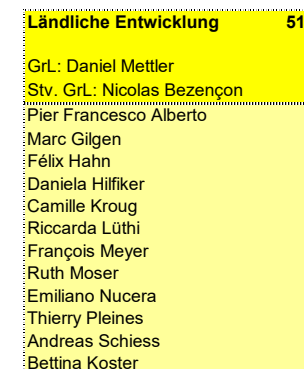

Organigramm AGRIDEA per  
 01.02.2019

Abkürzungen  
 DL = Departementsleiter/in  
 GrL = Gruppenleiter/in  
 Stv. GrL = Stv. Gruppenleiter/in